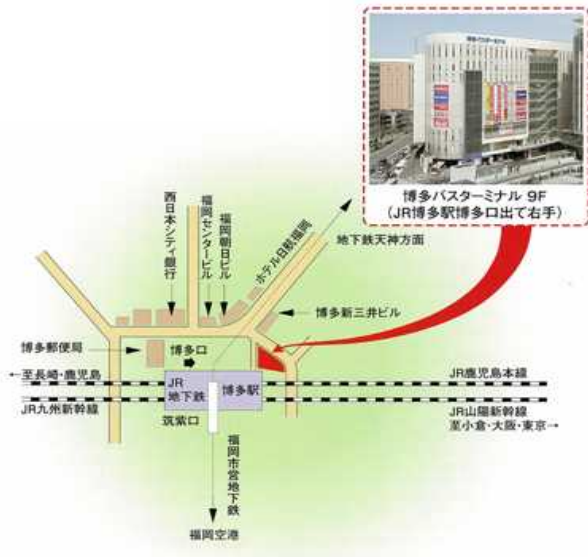

1・2・4 の 日程

2011年10月20日(木)21日(金)23日(日)

開場17:30 開演18:00~21:00

1・2・4 の 会場 (定員120名)

博多バスターミナル(旧:福岡交通センター) 9階大ホール
福岡市博多区博多駅中央街2番-1号

TEL:092-431-1441

3 の 日程

2011年10月22日(土)

開場16:30 開演17:00~20:00

3 の 会場 (定員140名)

TKP 天神シティセンター8階M-1ホール
福岡県福岡市中央区天神 2-14-8

福岡天神センタービル 8F

TEL:092-720-8003

小林正観さんプロフィール 1948年東京生まれ。中央大学法学部卒。心学研究家、コンセプター、デザイナー、SKPブランドオーナー。学生時代から人間の潜在能力やESP現象、超常現象などに興味を抱き、独自の研究を続ける。